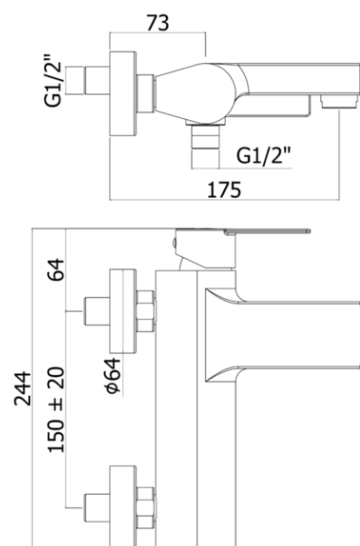

tango

DESCRIZIONE | DESCRIPTION

- Miscelatore vasca/doccia con deviatore completo di:
 - aeratore M28x1
 - set 2 eccentrici 1/2"x3/4"G e rosoni
- Bath/shower mixer with diverter complete with:
 - aerator M28x1
 - set of 2 S-wall-unions 1/2"x3/4"G and wall-plates

ARTICOLO | ARTICLE

- TA 023..**
- con supporto a muro snodato in ABS
 - con doccia e flessibile
 - with ABS joint wall bracket
 - with hand-shower and flexible hose

- TA 026..**
- con supporto a muro fisso in ABS
 - con doccia e flessibile
 - with ABS fixed wall bracket
 - with hand-shower and flexible hose

- TA 022..**
- senza set doccia
 - without shower set

RAPPORTO PROVA PORTATA | FLOW RATE REPORT

	Uscita outlet	Pressione / Pressure (bar)									
		0,5	1	1,5	2	2,5	3	3,5	4	4,5	5
Portata / Flow rate (l / min)	bocca - spout	6.67	9.68	11.95	13.96	15.6	17.18	18.63	19.99	21.19	22.32
	doccia - hand shower	5.62	8.1	10.05	11.65	13.01	14.35	15.55	16.65	17.74	18.68